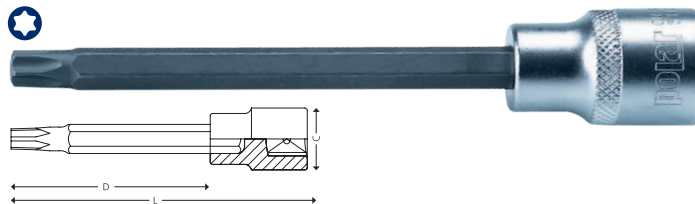

POLAR SOCKETS AND ACCESSORIES

5112 TX 1/2" SOCKET DRIVERS FOR TORX® SCREWS

■ Surface: Satin chrome finish. Material: Chrome-vanadium steel.

ITEM NO.	5704196+	TORX® NO.	★ MM	C MM	D MM	L MM	⚖ G	📦
5112-1020	003047	T20	3,86	23,9	24	62	59	10
5112-1025	003054	T25	4,43	23,9	24	62	84	10
5112-1027	003061	T27	4,99	23,9	24	62	90	10
5112-1030	003078	T30	5,52	23,9	24	62	88	10
5112-1040	003085	T40	6,65	23,9	24	62	89	10
5112-1045	003092	T45	7,82	23,9	24	62	90	10
5112-1050	003108	T50	8,83	23,9	24	62	91	10
5112-1055	003115	T55	11,22	23,9	24	62	94	10
5112-1060	003122	T60	13,25	23,9	24	62	104	10

5112TXL 1/2" LONG SOCKET DRIVERS FOR TORX® SCREWS

■ Surface: Satin chrome finish. Material: Chrome-vanadium steel.

ITEM NO.	5704196+	TORX® NO.	★ MM	C MM	D MM	L MM	⚖ G	📦
5112-1120	013107	T20	3,86	23,9	100	138	119	10
5112-1125	013114	T25	4,43	23,9	100	138	119	10
5112-1127	013121	T27	4,99	23,9	100	138	120	10
5112-1130	013138	T30	5,52	23,9	100	138	120	10
5112-1140	013145	T40	6,65	23,9	100	138	121	10
5112-1145	013152	T45	7,82	23,9	100	138	121	10
5112-1150	013169	T50	8,83	23,9	100	138	122	10
5112-1155	013176	T55	11,22	23,9	100	138	143	10
5112-1160	013183	T60	13,25	23,9	100	138	176	10

5190 TX 1/2" SOCKET DRIVER SET FOR TORX® SCREWS

ITEM NO. 5190-1209

- Set in metal box with Torx® socket drivers from TX20 to TX60.
- 9 tools.

CONTENT:

QTY.	DESCRIPTION	SIZE
9	Socket drivers for Torx® screws 5112 1/2" TX T20 - T25 - T27 - T30 - T40 - T45 - T50 - T55 - T60	