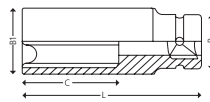

6012 L 1/2" 6-POINT LONG METRIC IMPACT SOCKETS

- Surface: Phosphatised finish. Material: Chrome-molybdenum steel.

ITEM NO.	5704196+	SIZE MM	B MM	B1 MM	C MM	L MM	G	
6012-4010	016214	10	24	17,5	14	78	154	1
6012-4011	016221	11	24	18,5	14	78	163	1
6012-4012	016238	12	24	20,0	14	78	169	1
6012-4013	016245	13	24	21,0	14	78	185	10
6012-4014	016252	14	24	22,0	17	78	201	1
6012-4015	016269	15	24	24,0	17	78	213	1
6012-4016	016276	16	24	24,0	17	78	224	12
6012-4017	016283	17	26	26,0	17	78	252	12
6012-4018	016290	18	28	28,0	17	78	283	1
6012-4019	016306	19	28	28,0	19	78	268	12
6012-4020	023533	20	30	30,0	24	78	247	1
6012-4021	016313	21	30	30,0	24	78	310	12
6012-4022	016320	22	30	32,0	24	78	302	12
6012-4023	023540	23	30	32,0	26	78	256	1
6012-4024	016337	24	30	34,0	24	78	309	12
6012-4025	023557	25	30	36,0	35	78	296	1
6012-4026	023564	26	30	36,0	35	78	280	1
6012-4027	016344	27	30	38,0	24	78	325	6
6012-4028	023571	28	30	40,0	35	78	316	1
6012-4029	023588	29	30	40,0	35	78	355	1
6012-4030	016351	30	30	42,0	24	78	352	1
6012-4032	016368	32	30	44,0	24	78	317	6
6012-4033	042367	33	30	46,0	50	78	430	5
6012-4036	034409	36	38	50,0	50	78	512	1
6012-4041	034416	41	38	56,0	50	78	588	1
6012-4046	034423	46	43	60,0	48	78	704	1