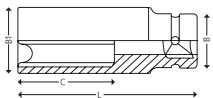

### 6001 1" 6-POINT METRIC IMPACT SOCKETS

ISO 2725-2, DIN 3129

- Surface: Phosphatised finish.
- Material: Chrome-molybdenum steel.

ITEM NO.	5704196+	SIZE MM	B MM	B1 MM	C MM	L MM	G	
6001-0024	024325	24	54	42,0	16	58	555	1
6001-0027	024332	27	54	45,0	16	58	575	1
6001-0028	028156	28	54	47,0	16	58	590	1
6001-0030	024349	30	54	49,0	19	60	627	1
6001-0032	024356	32	54	52,0	19	60	660	1
6001-0033	024363	33	54	52,0	19	61	675	1
6001-0034	028163	34	54	54,0	22	61	692	1
6001-0035	028170	35	54	56,0	25	61	725	1
6001-0036	024387	36	54	57,0	27	65	740	1
6001-0038	028187	38	54	60,0	27	65	775	1
6001-0041	024394	41	54	63,0	27	65	835	1
6001-0046	024400	46	54	69,0	32	74	1090	1
6001-0050	024417	50	54	74,0	32	74	1215	1
6001-0055	024424	55	54	80,0	42	85	1530	1
6001-0060	024431	60	54	87,0	46	90	1810	1
6001-0065	024448	65	54	93,0	46	93	2065	1
6001-0070	024455	70	54	100,0	52	98	2320	1

### 6001 L 1" 6-POINT LONG METRIC IMPACT SOCKETS

- Surface: Phosphatised finish.
- Material: Chrome-molybdenum steel.

ITEM NO.	5704196+	SIZE MM	B MM	B1 MM	C MM	L MM	G	
6001-4024	024462	24	54	42,0	38	90	880	1
6001-4027	024479	27	54	45,0	40	90	905	1
6001-4030	024486	30	54	50,0	42	90	955	1
6001-4032	024493	32	54	52,0	43	90	975	1
6001-4033	024509	33	54	53,0	41	90	1000	1
6001-4036	024523	36	54	57,0	53	90	1010	1
6001-4041	024530	41	54	63,0	50	90	1170	1
6001-4046	024547	46	54	69,0	64	100	1485	1
6001-4050	024554	50	54	74,0	57	100	1645	1
6001-4055	024561	55	54	81,0	59	100	1800	1
6001-4060	024578	60	54	87,0	75	120	2450	1
6001-4065	024585	65	54	93,0	78	120	2500	1
6001-4070	024592	70	54	98,0	81	125	3050	1

### 6001 LT 1" 6-POINT LONG METRIC IMPACT SOCKETS

- Model with thin walls for wheel nuts.
- Surface: Phosphatised finish.
- Material: Chrome-molybdenum steel.

ITEM NO.	5704196+	SIZE MM	B MM	B1 MM	C MM	L MM	G	
6001-4127	024608	27	54	42,0	42	90	830	1
6001-4130	024615	30	54	45,0	49	90	810	1
6001-4132	024622	32	54	47,0	41	90	850	1
6001-4133	024639	33	54	49,0	42	90	895	1
6001-4136	024646	36	54	52,0	52	90	820	1