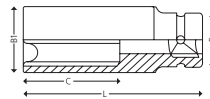

### 6001 1" 6-POINT METRIC IMPACT SOCKETS

ISO 2725-2, DIN 3129

- Surface: Phosphatised finish.
- Material: Chrome-molybdenum steel.

ITEM NO.	5704196+	SIZE MM	B MM	B1 MM	C MM	L MM	G	
6001-0024	024325	24	54	42,0	16	58	555	1
6001-0027	024332	27	54	45,0	16	58	575	1
6001-0028	028156	28	54	47,0	16	58	590	1
6001-0030	024349	30	54	49,0	19	60	627	1
6001-0032	024356	32	54	52,0	19	60	660	1
6001-0033	024363	33	54	52,0	19	61	675	1
6001-0034	028163	34	54	54,0	22	61	692	1
6001-0035	028170	35	54	56,0	25	61	725	1
6001-0036	024387	36	54	57,0	27	65	740	1
6001-0038	028187	38	54	60,0	27	65	775	1
6001-0041	024394	41	54	63,0	27	65	835	1
6001-0046	024400	46	54	69,0	32	74	1090	1
6001-0050	024417	50	54	74,0	32	74	1215	1
6001-0055	024424	55	54	80,0	42	85	1530	1
6001-0060	024431	60	54	87,0	46	90	1810	1
6001-0065	024448	65	54	93,0	46	93	2065	1
6001-0070	024455	70	54	100,0	52	98	2320	1

### 6001 L 1" 6-POINT LONG METRIC IMPACT SOCKETS

- Surface: Phosphatised finish.
- Material: Chrome-molybdenum steel.

ITEM NO.	5704196+	SIZE MM	B MM	B1 MM	C MM	L MM	G	
6001-4024	024462	24	54	42,0	38	90	880	1
6001-4027	024479	27	54	45,0	40	90	905	1
6001-4030	024486	30	54	50,0	42	90	955	1
6001-4032	024493	32	54	52,0	43	90	975	1
6001-4033	024509	33	54	53,0	41	90	1000	1
6001-4036	024523	36	54	57,0	53	90	1010	1
6001-4041	024530	41	54	63,0	50	90	1170	1
6001-4046	024547	46	54	69,0	64	100	1485	1
6001-4050	024554	50	54	74,0	57	100	1645	1
6001-4055	024561	55	54	81,0	59	100	1800	1
6001-4060	024578	60	54	87,0	75	120	2450	1
6001-4065	024585	65	54	93,0	78	120	2500	1
6001-4070	024592	70	54	98,0	81	125	3050	1

### 6001 LT 1" 6-POINT LONG METRIC IMPACT SOCKETS

- Model with thin walls for wheel nuts.
- Surface: Phosphatised finish.
- Material: Chrome-molybdenum steel.

ITEM NO.	5704196+	SIZE MM	B MM	B1 MM	C MM	L MM	G	
6001-4127	024608	27	54	42,0	42	90	830	1
6001-4130	024615	30	54	45,0	49	90	810	1
6001-4132	024622	32	54	47,0	41	90	850	1
6001-4133	024639	33	54	49,0	42	90	895	1
6001-4136	024646	36	54	52,0	52	90	820	1