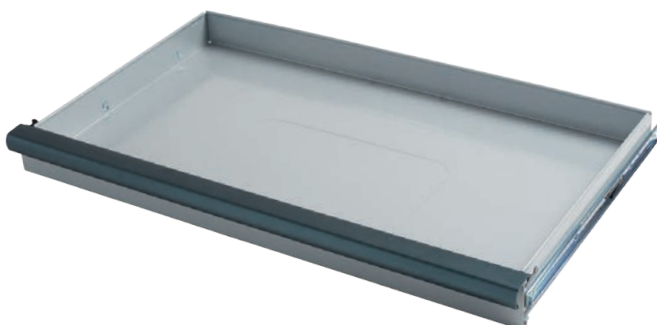

DRAWER - X-LARGE

ITEM NO.	5704196+	HxWxD MM	G	
P1000-1000-20	019468	70 x 750 x 435	5250	1
P1000-1000-21	019451	154 x 750 x 435	6850	1