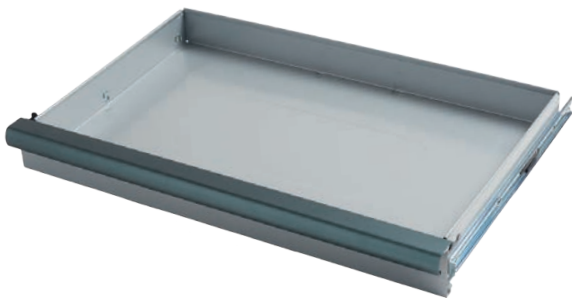

### MATS FOR ROLLER CABINETS

■ For EASY and X-LARGE.

ITEM NO.	5704196+	TYPE	QTY. PCS.	G	
P1000-0000-10	027173	EASY	7	196	1
P1000-1000-10	027180	X-LARGE	7	250	1
P1000-1000-11	027197	X-LARGE	8	350	1

### DRAWER - CARGO

ITEM NO.	5704196+	HxWxD MM	G	
P1000-2000-20	019444	120 x 935 x 400	7350	1
P1000-2000-21	019437	75 x 570 x 400	3932	1
P1000-2000-22	019420	154 x 570 x 400	5500	1
P1000-2000-23	019413	75 x 310 x 400	2516	1
P1000-2000-24	019406	312 x 310 x 400	5600	1

### DRAWER - EASY

ITEM NO.	5704196+	HxWxD MM	G	
P1000-0000-20	019499	75 x 580 x 375	3333	1
P1000-0000-21	019482	154 x 580 x 375	4276	1
P1000-0000-22	019475	312 x 580 x 375	6600	1