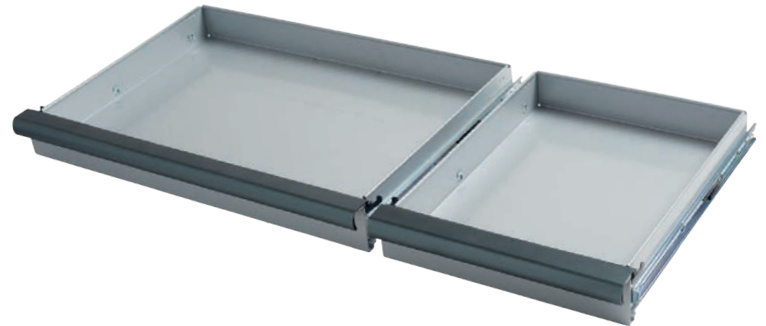

### MATS FOR ROLLER CABINETS

■ For EASY and X-LARGE.

ITEM NO.	5704196+	TYPE	QTY. PCS.	G	
P1000-0000-10	027173	EASY	7	196	1
P1000-1000-10	027180	X-LARGE	7	250	1
P1000-1000-11	027197	X-LARGE	8	350	1

### DRAWER - CARGO

ITEM NO.	5704196+	HxWxD MM	G	
P1000-2000-20	019444	120 x 935 x 400	7350	1
P1000-2000-21	019437	75 x 570 x 400	3932	1
P1000-2000-22	019420	154 x 570 x 400	5500	1
P1000-2000-23	019413	75 x 310 x 400	2516	1
P1000-2000-24	019406	312 x 310 x 400	5600	1

### DRAWER - EASY

ITEM NO.	5704196+	HxWxD MM	G	
P1000-0000-20	019499	75 x 580 x 375	3333	1
P1000-0000-21	019482	154 x 580 x 375	4276	1
P1000-0000-22	019475	312 x 580 x 375	6600	1